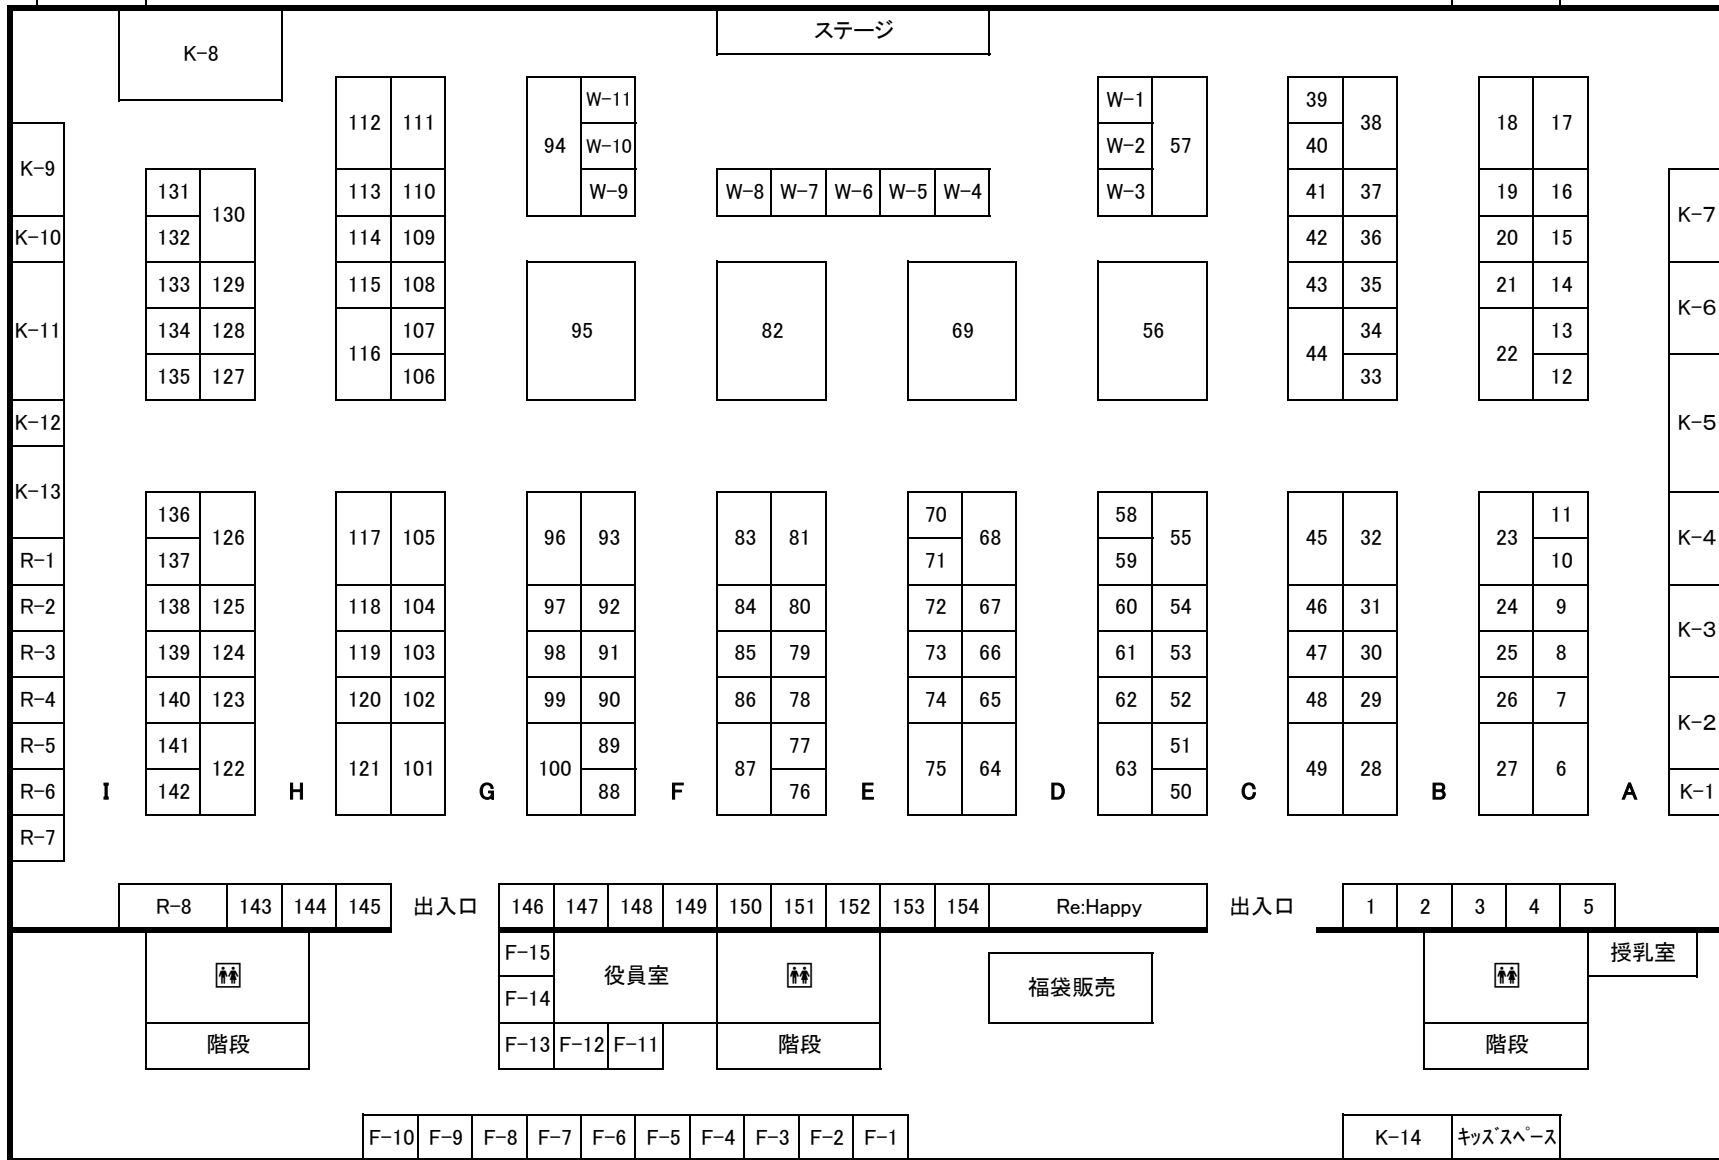

搬入口

搬入口

喫煙所

とまこまいStyle!!2018 autumn 会場配置図